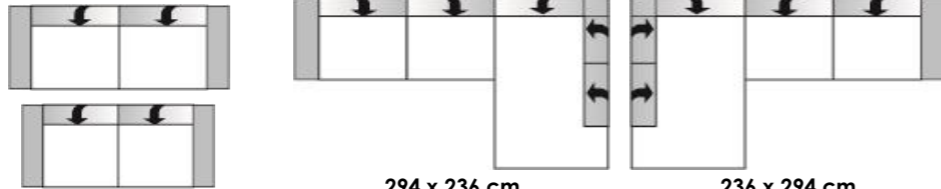

	Sitzvortrag motorisch (2,5-Sitzer)
	integriert im 2,5-Sitzer mit 2 Armlehnen, Armlehne links oder rechts ODER ohne Armlehnen
	Aufpreis

	Sitzvortrag motorisch (2-Sitzer)
	integriert im 2-Sitzer mit 2 Armlehnen, Armlehne links oder rechts ODER ohne Armlehnen
	Aufpreis

Modell Colano

Abmessungen	ca. cm
Höhe	78 - 93
Tiefe (mit Sitzvortrag)	103 (-125)
Sitzhöhe	44
Sitztiefe (mit Sitzvortrag)	59 (-81)

Modelltypen - mögliche Zusammenstellungen (Auszug)

	3ALR + 2,5ALR
	3-Sitzer mit 2 Armlehnen + 2,5-Sitzer mit 2 Armlehnen
	gegen Aufpreis (siehe Seite 5) auch mit Sitzvortrag möglich
	ohne Kissen
Preisgruppe 6	
Preisgruppe 8	
Preisgruppe 10	
Preisgruppe D	
Preisgruppe H	
Preisgruppe M	
Preisgruppe X	