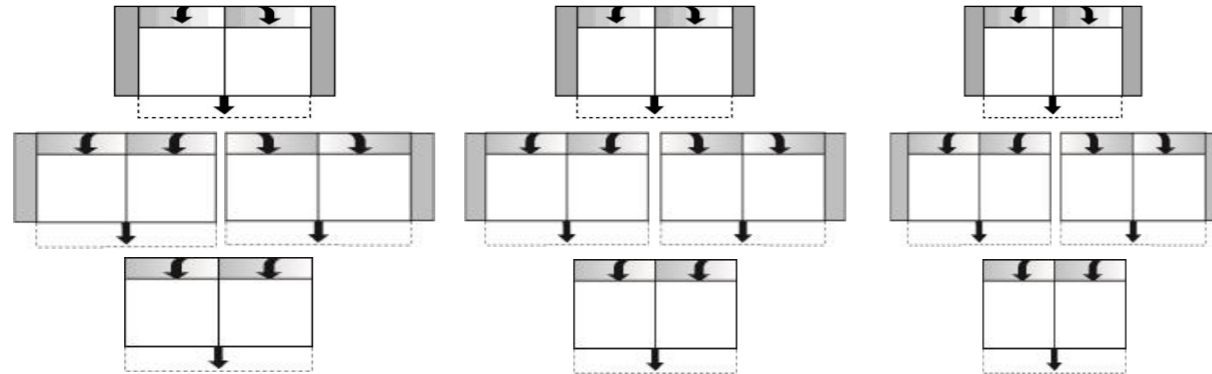

103 x 236 cm

	UBEL
	Umbauecke links
	keine Funktion möglich
	ohne Kissen

103 x 236 cm

	UBER
	Umbauecke rechts
	keine Funktion möglich
	ohne Kissen

	Hocker -80 x 80-
	Hocker im Maß -80 x 80-
	ohne Kissen
Preisgruppe 6	
Preisgruppe 8	
Preisgruppe 10	
Preisgruppe D	
Preisgruppe H	
Preisgruppe M	
Preisgruppe X	

	Hockerbank -130 x 80-
	Hockerbank im Maß -130 x 80-
	ohne Kissen

	Kissen - 40 x 40 -
	Spitzkissen
	NUR gegen Aufpreis lieferbar

	Kissen - 50 x 50 -
	Spitzkissen
	NUR gegen Aufpreis lieferbar

	Kissen - 60 x 60 -
	Spitzkissen
	NUR gegen Aufpreis lieferbar

Modell Colano

Abmessungen	ca. cm
Höhe	78 - 93
Tiefe (mit Sitzvortrag)	103 (-125)
Sitzhöhe	44
Sitztiefe (mit Sitzvortrag)	59 (-81)

AUFPREISE FÜR FUNKTIONEN

	Sitzvortrag manuell (3-Sitzer)
	integriert im 3-Sitzer mit 2 Armlehnen, Armlehne links oder rechts ODER ohne Armlehnen
	Aufpreis
Preisgruppe 6	
Preisgruppe 8	
Preisgruppe 10	
Preisgruppe D	
Preisgruppe H	
Preisgruppe M	
Preisgruppe X	