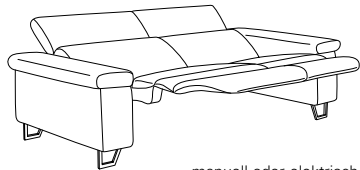

Verstellung von
Rücken und Fußstütze ...

... bis zur bequemen
Relax-Position

Typenplan 1422

Sofas mit Wall-Free-Funktion

manuell oder elektrisch

82

B/T/H: 232/106/82

manuell oder elektrisch

81

B/T/H: 202/106/82

manuell oder elektrisch

80

B/T/H: 172/106/82

Trapezsofa mit el. Wall-Free-Funktion,
Flaschenhalter und Stauraum

76

B/T/H: 256/118/82

mit Rollen

02

B/T/H: 112/69/45

01

B/T/H: 65/53/42

- für Mohairstoffe nicht geeignet
- Füße in Edelstahl
- alle Sofas mit Kopfteilverstellung
- bei den elektrischen Varianten können Fußstütze/Rücken und Kopfteil getrennt voneinander verstellt werden.
- die Bedienung der elektrischen Funktionen erfolgt über Sensortaschen seitlich am Sitz.

Rücken

Sitz
wahlweise in

Verar-
beitung

Rückenspann-
teil „echt“

Formasoft
Kaltschaum

superlastic
soft

superlastic
med

superlastic
plus
Federkern