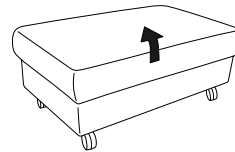

81

B/T/H: 202/106/82

manuell oder elektrisch

80

B/T/H: 172/106/82

Trapezsofa mit el. Wall-Free-Funktion,
Flaschenhalter und Stauraum

76

B/T/H: 256/118/82

Sofas ohne Wall-Free-Funktion

62

B/T/H: 232/106/82

61

B/T/H: 202/106/82

60

B/T/H: 172/106/82

Hocker

mit Rollen

02

B/T/H: 112/69/45

01

B/T/H: 65/53/42

- für Mohairstoffe nicht geeignet
- Füße in Edelstahl
- alle Sofas mit Kopfteilverstellung
- bei den elektrischen Varianten können Fußstütze/Rücken und Kopfteil getrennt voneinander verstellt werden.
- die Bedienung der elektrischen Funktionen erfolgt über Sensortaschen seitlich am Sitz.