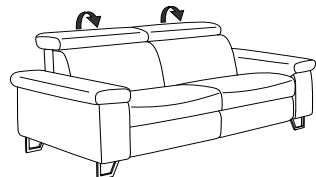

Verstellung von
Rücken und Fußstütze ...

... bis zur bequemen
Relax-Position

Typenplan 1422

Sofas mit Wall-Free-Funktion

manuell oder elektrisch

82

B/T/H: 232/106/82

manuell oder elektrisch

81

B/T/H: 202/106/82

manuell oder elektrisch

80

B/T/H: 172/106/82

Trapezsofa mit el. Wall-Free-Funktion,
Flaschenhalter und Stauraum

76

B/T/H: 256/118/82

Sofas ohne Wall-Free-Funktion

62

B/T/H: 232/106/82

61

B/T/H: 202/106/82

60

B/T/H: 172/106/82

Hocker

mit Rollen

02

B/T/H: 112/69/45

01

B/T/H: 65/53/42

- für Mohairstoffe nicht geeignet
- Füße in Edelstahl
- alle Sofas mit Kopfteilverstellung
- bei den elektrischen Varianten können Fußstütze/Rücken und Kopfteil getrennt voneinander verstellt werden.
- die Bedienung der elektrischen Funktionen erfolgt über Sensortaschen seitlich am Sitz.