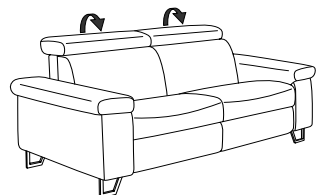

Verstellung von
Rücken und Fußstütze ...

... bis zur bequemen
Relax-Position

Typenplan 1422

Sofas mit Wall-Free-Funktion

manuell oder elektrisch

82

B/T/H: 232/106/82

manuell oder elektrisch

81

B/T/H: 202/106/82

manuell oder elektrisch

80

B/T/H: 172/106/82

Trapezsofa mit el. Wall-Free-Funktion,
Flaschenhalter und Stauraum

76

B/T/H: 256/118/82

Sofas ohne Wall-Free-Funktion

62

B/T/H: 232/106/82

61

B/T/H: 202/106/82

60

B/T/H: 172/106/82

Hocker

mit Rollen

02

B/T/H: 112/69/45

01

B/T/H: 65/53/42

- für Mohairstoffe nicht geeignet
- Füße in Edelstahl
- alle Sofas mit Kopfteilverstellung
- bei den elektrischen Varianten können Fußstütze/Rücken und Kopfteil getrennt voneinander verstellt werden.
- die Bedienung der elektrischen Funktionen erfolgt über Sensortaschen seitlich am Sitz.