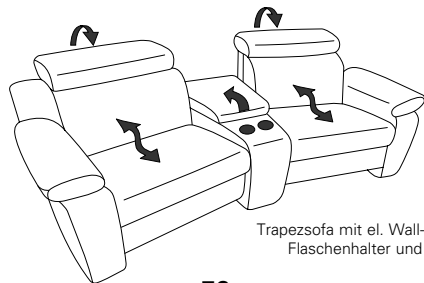

Verstellung von
Rücken und Fußstütze ...

... bis zur bequemen
Relax-Position

Typenplan 1422

Sofas mit Wall-Free-Funktion

manuell oder elektrisch

82

B/T/H: 232/106/82

manuell oder elektrisch

81

B/T/H: 202/106/82

manuell oder elektrisch

80

B/T/H: 172/106/82

Trapezsofa mit el. Wall-Free-Funktion,
Flaschenhalter und Stauraum

76

B/T/H: 256/118/82

Sofas ohne Wall-Free-Funktion

62

B/T/H: 232/106/82

61

B/T/H: 202/106/82

60

B/T/H: 172/106/82

Hocker

mit Rollen

02

B/T/H: 112/69/45

01

B/T/H: 65/53/42

- für Mohairstoffe nicht geeignet
- Füße in Edelstahl
- alle Sofas mit Kopfteilverstellung
- bei den elektrischen Varianten können Fußstütze/Rücken und Kopfteil getrennt voneinander verstellt werden.
- die Bedienung der elektrischen Funktionen erfolgt über Sensortaschen seitlich am Sitz.