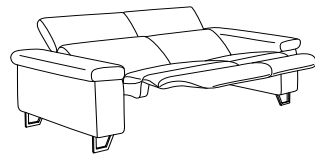

Verstellung von
Rücken und Fußstütze ...

... bis zur bequemen
Relax-Position

Typenplan 1422

Sofas mit Wall-Free-Funktion

manuell oder elektrisch

82

B/T/H: 232/106/82

manuell oder elektrisch

81

B/T/H: 202/106/82

manuell oder elektrisch

80

B/T/H: 172/106/82

Trapezsofa mit el. Wall-Free-Funktion,
Flaschenhalter und Stauraum

76

B/T/H: 256/118/82

Sofas ohne Wall-Free-Funktion

62

B/T/H: 232/106/82

61

B/T/H: 202/106/82

60

B/T/H: 172/106/82

Hocker

mit Rollen

02

B/T/H: 112/69/45

01

B/T/H: 65/53/42

- für Mohairstoffe nicht geeignet
- Füße in Edelstahl
- alle Sofas mit Kopfteilverstellung
- bei den elektrischen Varianten können Fußstütze/Rücken und Kopfteil getrennt voneinander verstellt werden.
- die Bedienung der elektrischen Funktionen erfolgt über Sensortaschen seitlich am Sitz.