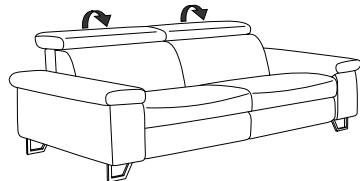

Verstellung von
Rücken und Fußstütze ...

... bis zur bequemen
Relax-Position

Typenplan 1422

Sofas mit Wall-Free-Funktion

manuell oder elektrisch

82

B/T/H: 232/106/82

manuell oder elektrisch

81

B/T/H: 202/106/82

manuell oder elektrisch

80

B/T/H: 172/106/82

Trapezsofa mit el. Wall-Free-Funktion,
Flaschenhalter und Stauraum

76

B/T/H: 256/118/82

Sofas ohne Wall-Free-Funktion

62

B/T/H: 232/106/82

61

B/T/H: 202/106/82

60

B/T/H: 172/106/82

Hocker

mit Rollen

02

B/T/H: 112/69/45

01

B/T/H: 65/53/42

- für Mohairstoffe nicht geeignet
- Füße in Edelstahl
- alle Sofas mit Kopfteilverstellung
- bei den elektrischen Varianten können Fußstütze/Rücken und Kopfteil getrennt voneinander verstellt werden.
- die Bedienung der elektrischen Funktionen erfolgt über Sensortaschen seitlich am Sitz.