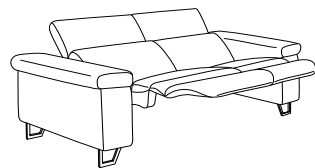

Verstellung von
Rücken und Fußstütze ...

... bis zur bequemen
Relax-Position

Typenplan 1422

Sofas mit Wall-Free-Funktion

manuell oder elektrisch

82

B/T/H: 232/106/82

manuell oder elektrisch

81

B/T/H: 202/106/82

manuell oder elektrisch

80

B/T/H: 172/106/82

Trapezsofa mit el. Wall-Free-Funktion,
Flaschenhalter und Stauraum

76

B/T/H: 256/118/82

Sofas ohne Wall-Free-Funktion

62

B/T/H: 232/106/82

61

B/T/H: 202/106/82

60

B/T/H: 172/106/82

Hocker

mit Rollen

02

B/T/H: 112/69/45

01

B/T/H: 65/53/42

- für Mohairstoffe nicht geeignet
- Füße in Edelstahl
- alle Sofas mit Kopfteilverstellung
- bei den elektrischen Varianten können Fußstütze/Rücken und Kopfteil getrennt voneinander verstellt werden.
- die Bedienung der elektrischen Funktionen erfolgt über Sensortaschen seitlich am Sitz.