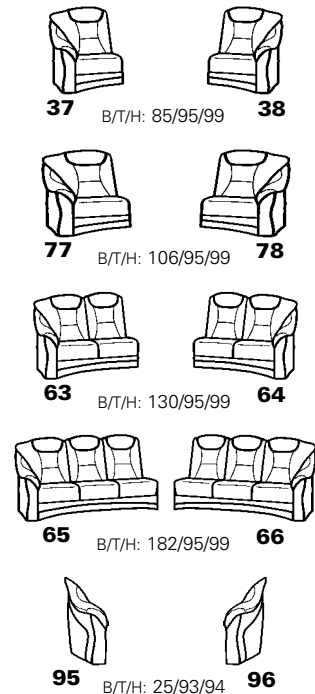

Abschlusssteile ohne Funktion