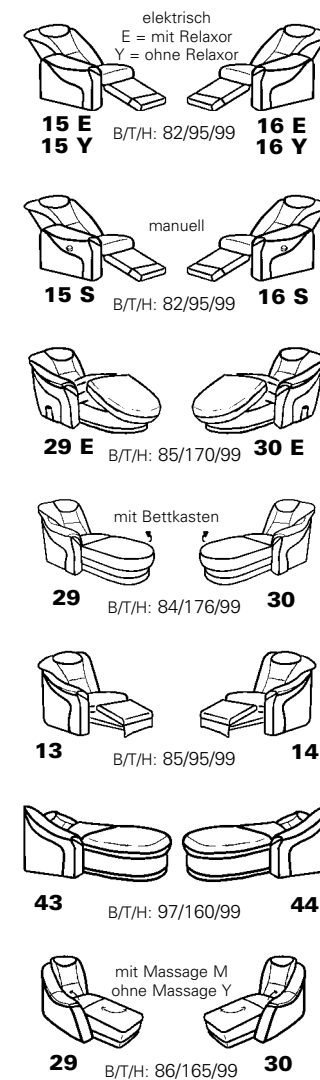

Zusammenstellung:  
65 / 59Y / 84Y  
Bezug:  
22 Longlife Rustika smoke

**PLANOPOLY<sup>1</sup>**

1551

passender Cumulus-Vario-10  
Modell 7651  
in Mini-Maxi - Ausführung

Variante 59Y  
durch beidseitiges vorklappen der Rückenlehne  
entsteht eine normale Sitztiefe im Eckteil

## Eck-elemente

## Abschlusssteile ohne Funktion

## Sitzen - Liegen - Entspannen