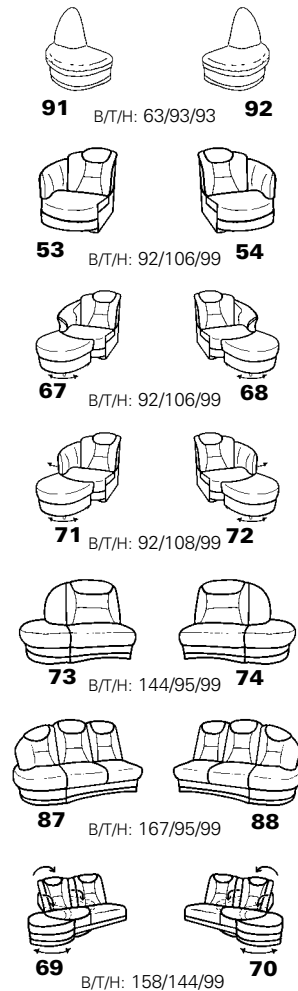

runde Abschlusssteile