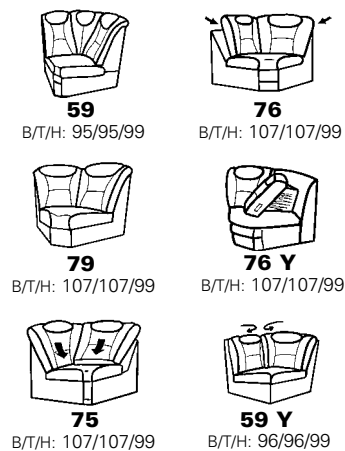

Zusammenstellung:  
65 / 59Y / 84Y  
Bezug:  
22 Longlife Rustika smoke

**PLANOPOLY<sup>1</sup>**

1551

passender Cumulus-Vario-10  
Modell 7651  
in Mini-Maxi - Ausführung

Variante 59Y  
durch beidseitiges vorklappen der Rückenlehne  
entsteht eine normale Sitztiefe im Eckteil

Variante 84Y  
mit Vorzieh-Funktion

## Eck-elemente