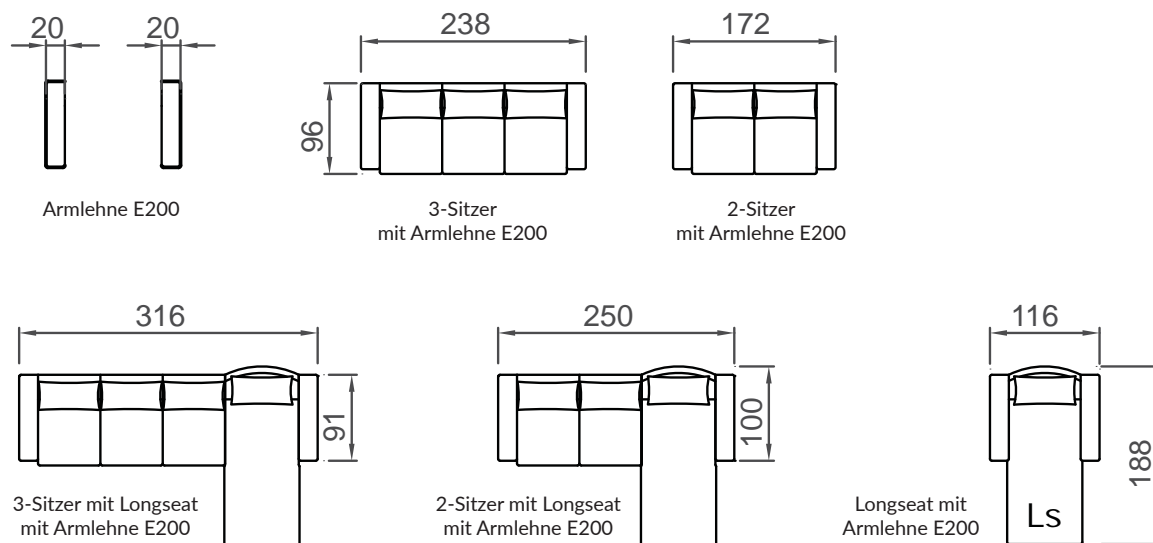

Stressless® Emma – Baukastenelemente **NEU**

Armlehne E200

Armlehne E350

Armlehne E600

Rückenkissen Classic

Rückenkissen Soft

Zusammensetzung Artikelnummer siehe Register Informationen!

Stressless® Emma – Baukastenelemente NEU

Sitzelemente / Zwischenelemente:

Stressless® Emma mit Armlehne E200:

Stressless® Emma mit Armlehne E350:

Zusammensetzung Artikelnummer siehe Register Informationen!

Stressless® Emma – Baukastenelemente NEU

Stressless® Emma mit Armlehne E600:

Armlehne E600

3-Sitzer
mit Armlehne E600

2-Sitzer
mit Armlehne E600

3-Sitzer mit Longseat
mit Armlehne E600

2-Sitzer mit Longseat
mit Armlehne E600

Longseat mit
Armlehne E600