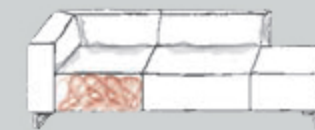

G130
Hocker groß
large ottoman
130/61/41

G150
Hocker übergroß
extra large ottoman
150/61/41

Z
Sockelfuß
base leg

Zwischenelemente – Intermediate elements

N75K
Sofa groß ohne Seitenteil
large sofa without arm part
150/102/80/42

Abschlusselemente rechts / links – End elements right / left

K75R / K75L
Longchair
one arm chaise
103/183/80/42

EG75R / EG75L
Ecksofa mit Hocker
corner sofa with ottoman
96/245/80/42

EG85R / EG85L
Ecksofa mit Hocker
corner sofa with ottoman
96/255/80/42