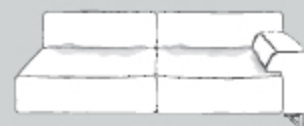

N85R / N85L
Sofa groß
large sofa
195/102/80/42