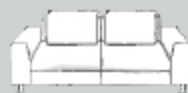

Typenplan

Item range

Sessel & Sofas – Armchairs & sofas

M120
Sessel groß,
1 Rückenkissen inkl.
large armchair,
1 back cushion incl.
163/108/81/43

N140
Sofa, 2 Rückenkissen inkl.
sofa, 2 back
cushions incl.
183/108/81/43

N160
Sofa groß, 2 Rücken-
kissen inkl.
large sofa,
2 back cushions incl.
203/108/81/43

N200
Sofa groß,
2 Rückenkissen inkl.
large sofa,
2 back cushions incl.
245/108/81/43

Elemente mit Seitenteil rechts/links – Elements with armpart right/left

M100R/M100L
Element mit Seitenteil,
1 Rückenkissen inkl.
element with armpart,
1 back cushion incl.
122/108/81/43

M120R/M120L
Element mit Seitenteil,
1 Rückenkissen inkl.
element with armpart,
1 back cushion incl.
142/108/81/43

N140R/N140L
Sofa mit Seitenteil,
2 Rückenkissen inkl.
sofa with armpart,
2 back cushions incl.
162/108/81/43

N160R/N160L
Sofa groß mit Seitenteil,
2 Rückenkissen inkl.
large sofa with armpart,
2 back cushions incl.
182/108/81/43