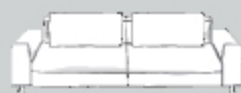

Typenplan

Item range

Sessel & Sofas – Armchairs & sofas

M120
Sessel groß,
1 Rückenkissen inkl.
large armchair,
1 back cushion incl.
163/108/81/43

N140
Sofa, 2 Rückenkissen inkl.
sofa, 2 back
cushions incl.
183/108/81/43

N160
Sofa groß, 2 Rücken-
kissen inkl.
large sofa,
2 back cushions incl.
203/108/81/43

N200
Sofa groß,
2 Rückenkissen inkl.
large sofa,
2 back cushions incl.
245/108/81/43

Elemente mit Seitenteil rechts/links – Elements with armpart right/left

M100R/M100L
Element mit Seitenteil,
1 Rückenkissen inkl.
element with armpart,
1 back cushion incl.
122/108/81/43

M120R/M120L
Element mit Seitenteil,
1 Rückenkissen inkl.
element with armpart,
1 back cushion incl.
142/108/81/43

N140R/N140L
Sofa mit Seitenteil,
2 Rückenkissen inkl.
sofa with armpart,
2 back cushions incl.
162/108/81/43

N160R/N160L
Sofa groß mit Seitenteil,
2 Rückenkissen inkl.
large sofa with armpart,
2 back cushions incl.
182/108/81/43