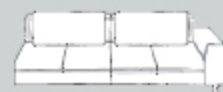

N160
Sofa groß, 2 Rücken-
kissen inkl.
large sofa,
2 back cushions incl.
203/108/81/43

N200
Sofa groß,
2 Rückenkissen inkl.
large sofa,
2 back cushions incl.
245/108/81/43

Elemente mit Seitenteil rechts/links – Elements with armpart right/left

M100R/M100L
Element mit Seitenteil,
1 Rückenkissen inkl.
element with armpart,
1 back cushion incl.
122/108/81/43

M120R/M120L
Element mit Seitenteil,
1 Rückenkissen inkl.
element with armpart,
1 back cushion incl.
142/108/81/43

N140R/N140L
Sofa mit Seitenteil,
2 Rückenkissen inkl.
sofa with armpart,
2 back cushions incl.
162/108/81/43

N160R/N160L
Sofa groß mit Seitenteil,
2 Rückenkissen inkl.
large sofa with armpart,
2 back cushions incl.
182/108/81/43